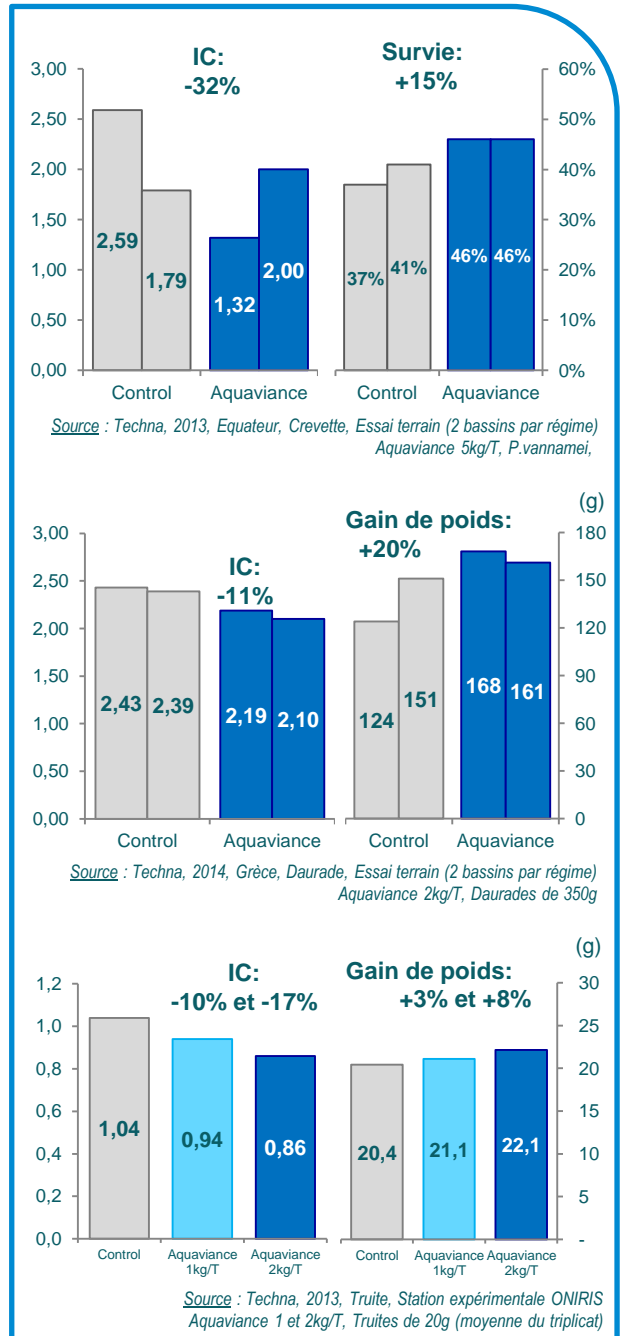

MODE D'EMPLOI

Crevettes : 2 à 5 kg/T

Poissons : Démarrage-Croissance : 1 à 2 kg/T

Périodes à risques: 2 à 5 kg/T